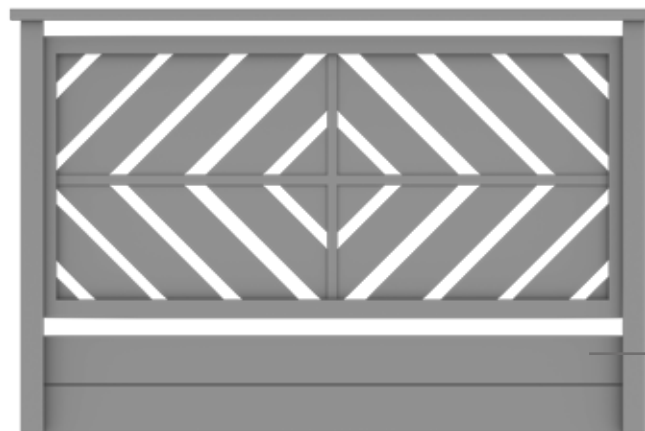

EBE

Dimensione doga: 120mm

Mantovana coprisoletta a richiesta.